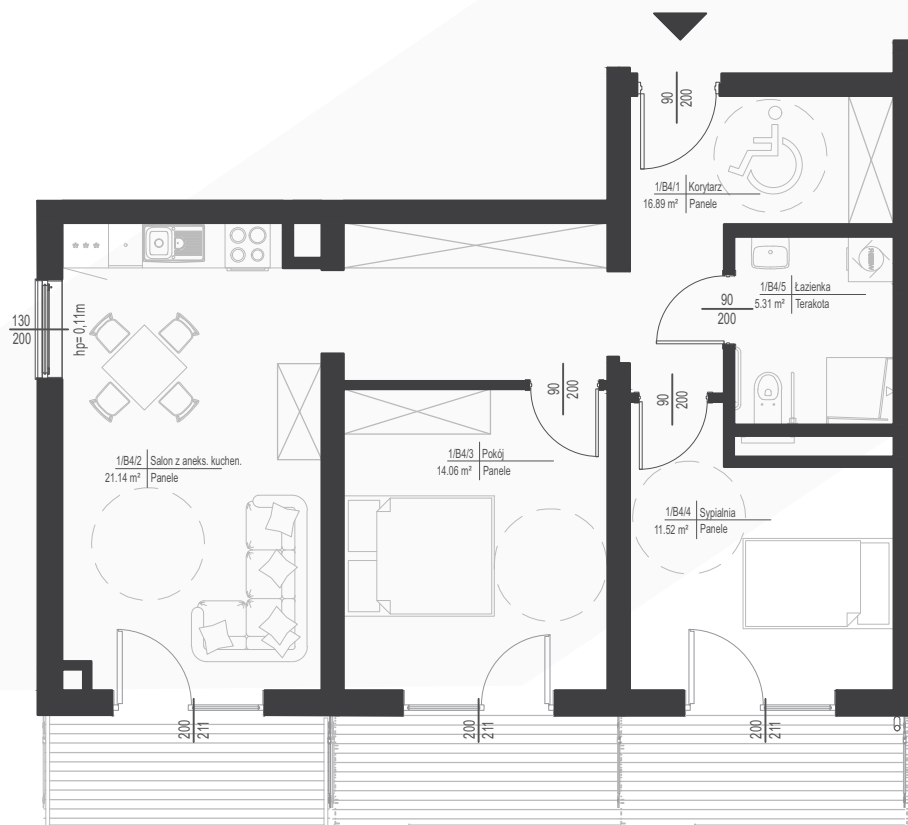

## SCHEMAT LOKALIZACJI

## ZESTAWIENIE POMIESZCZEŃ

NR	NAZWA POMIESZCZENIA	POWIERZCHNIA
1	KORYTARZ	16.89
2	SALON Z ANEKSEM KUCHENNYM	21.14
3	POKÓJ	14.06
4	SYPIALNIA	11.52
5	ŁAZIENKA	5.31

**RAZEM 68.92**

BALKON 16.52

I PIĘTRO

MIESZKANIE B4

68.92 m<sup>2</sup>

0 1 2 3 4 5m

SKALA 1:100