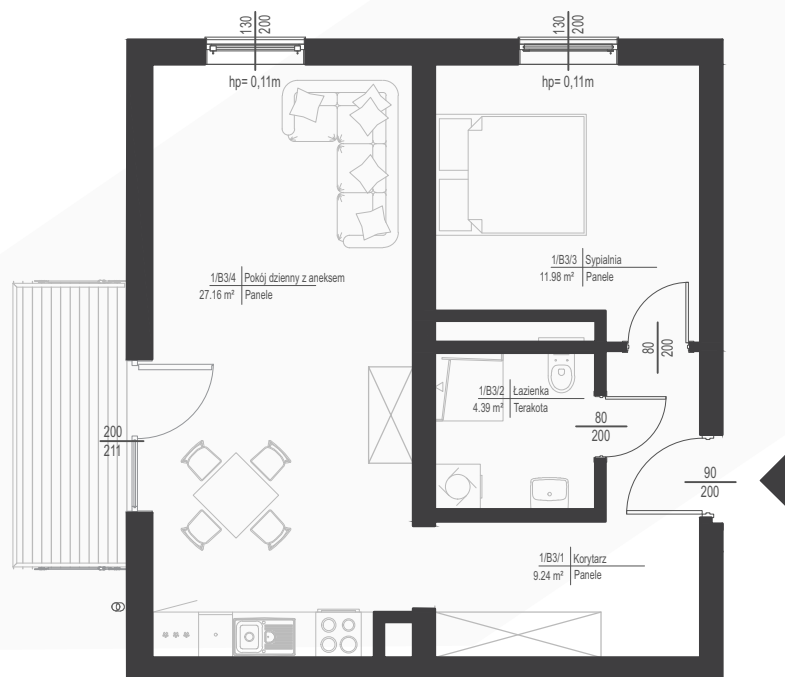

KAMERALNE
CICHE OSIEDLE

ZIELONE
OTOCZENIE

WYKOŃCZENIE
POD KLUCZ

NOWOCZESNE
TECHNOLOGIE

I PIĘTRO

MIESZKANIE B3

52.77 m²

KZN ZACHODNIOPOMORSKIE

nieruchomosci@simzachodniopomorskie.pl

TEL. 606 366 676

SCHEMAT LOKALIZACJI

ZESTAWIENIE POMIESZCZEŃ

NR	NAZWA POMIESZCZENIA	POWIERZCHNIA
1	KORYTARZ	9.24
2	ŁAZIENKA	4.39
3	SYPIALNIA	11.98
4	SALON Z ANEKSEM KUCHENNYM	27.16

RAZEM 52.77
BALKON 5.30

0 1 2 3 4 5m

SKALA 1:100

Niniejsza karta katalogowa została opracowana na podstawie Projektu Budowlanego. Nie stanowi oferty w rozumieniu przepisów Kodeksu Cywilnego. Przedstawione rzuty mają charakter poglądowy. Ostateczna powierzchnia mieszkania może ulec nieznacznej zmianie podczas realizacji.