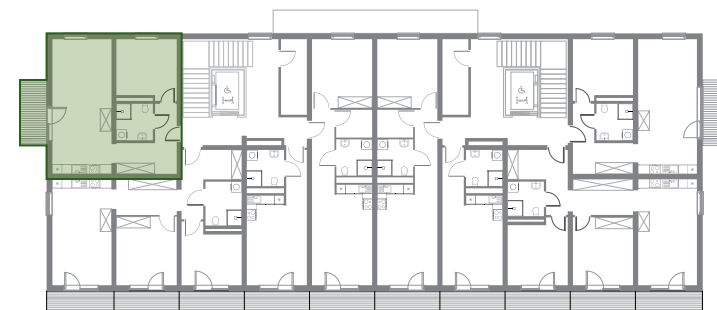

KAMERALNE
CICHE OSIEDLE

ZIELONE
OTOCZENIE

WYKOŃCZENIE
POD KLUCZ

NOWOCZESNE
TECHNOLOGIE

I PIĘTRO

MIESZKANIE B3

52.77 m²

KZN ZACHODNIOPOMORSKIE

nieruchomosci@simzachodniopomorskie.pl

TEL. 606 366 676

SCHEMAT LOKALIZACJI

ZESTAWIENIE POMIESZCZEŃ

NR	NAZWA POMIESZCZENIA	POWIERZCHNIA
1	KORYTARZ	9.24
2	ŁAZIENKA	4.39
3	SYPIALNIA	11.98
4	SALON Z ANEKSEM KUCHENNYM	27.16

RAZEM 52.77
BALKON 5.30

0 1 2 3 4 5m

SKALA 1:100

Niniejsza karta katalogowa została opracowana na podstawie Projektu Budowlanego. Nie stanowi oferty w rozumieniu przepisów Kodeksu Cywilnego. Przedstawione rzuty mają charakter poglądowy. Ostateczna powierzchnia mieszkania może ulec nieznacznej zmianie podczas realizacji.