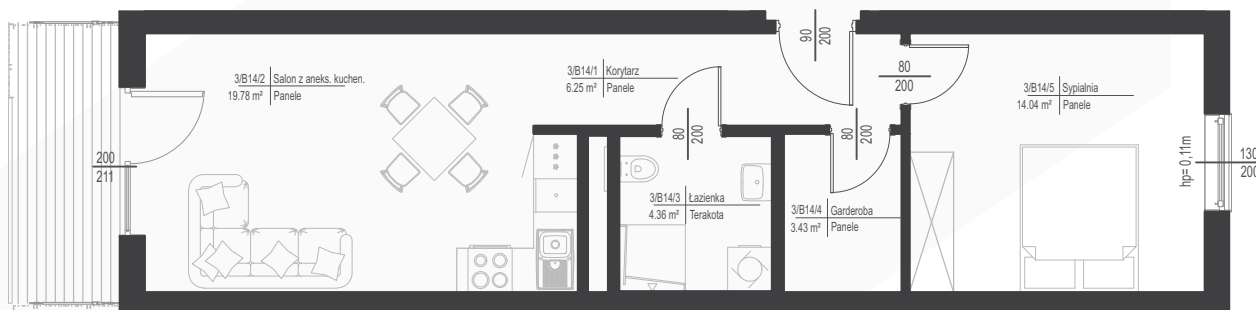

MIESZKANIE B14

47.86 m²

SCHEMAT LOKALIZACJI

ZESTAWIENIE POMIESZCZEŃ

NR	NAZWA POMIESZCZENIA	POWIERZCHNIA
1	KORYTARZ	6.25
2	SALON Z ANEKSEM KUCHENNYM	19.78
3	ŁAZIENKA	4.36
4	GARDEROBA	3.43
5	SYPIALNI	14.04

RAZEM 47.86

BALKON 5.73

0 1 2 3 4 5m

SKALA 1:100

Niniejsza karta katalogowa została opracowana na podstawie Projektu Budowlanego. Nie stanowi oferty w rozumieniu przepisów Kodeksu Cywilnego. Przedstawione rzuty mają charakter poglądowy. Ostateczna powierzchnia mieszkania może ulec nieznacznej zmianie podczas realizacji.