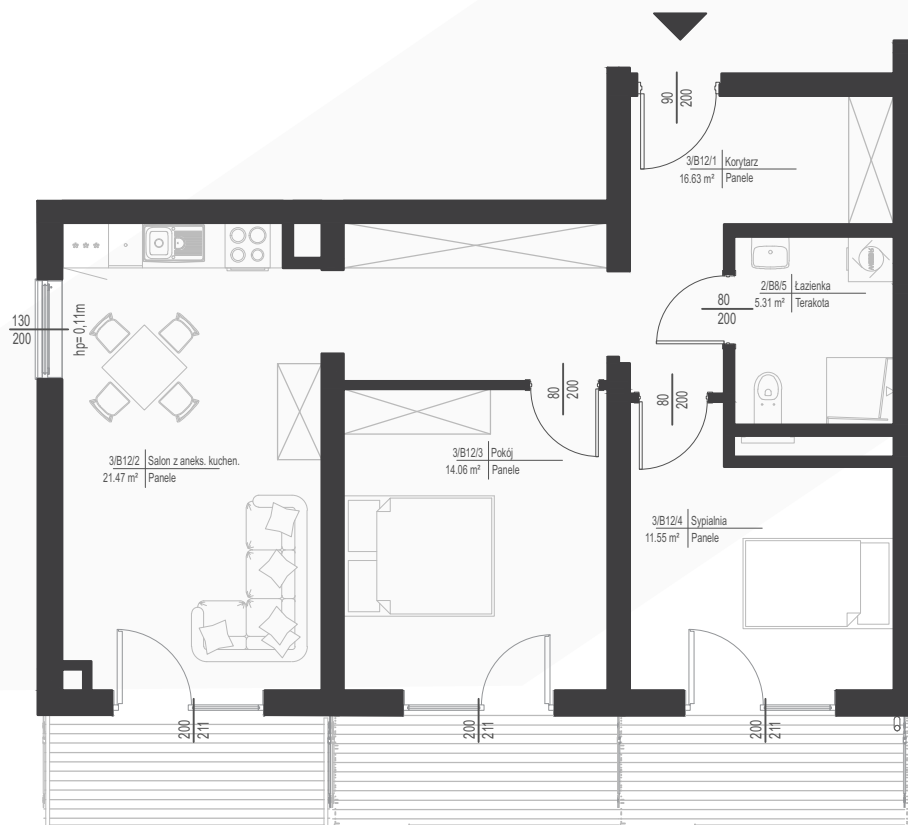

## SCHEMAT LOKALIZACJI

## ZESTAWIENIE POMIESZCZEŃ

NR	NAZWA POMIESZCZENIA	POWIERZCHNIA
1	KORYTARZ	16.57
2	SALON Z ANEKSEM KUCHENNYM	21.47
3	POKÓJ	14.06
4	SYPIALNIA	11.52
5	ŁAZIENKA	5.31

**RAZEM 69.02**  
BALKON 16.52

III PIĘTRO

MIESZKANIE B12

69.02 m<sup>2</sup>

0 1 2 3 4 5m

SKALA 1:100

Niniejsza karta katalogowa została opracowana na podstawie Projektu Budowlanego. Nie stanowi oferty w rozumieniu przepisów Kodeksu Cywilnego. Przedstawione rzuty mają charakter poglądowy. Ostateczna powierzchnia mieszkania może ulec nieznacznej zmianie podczas realizacji.