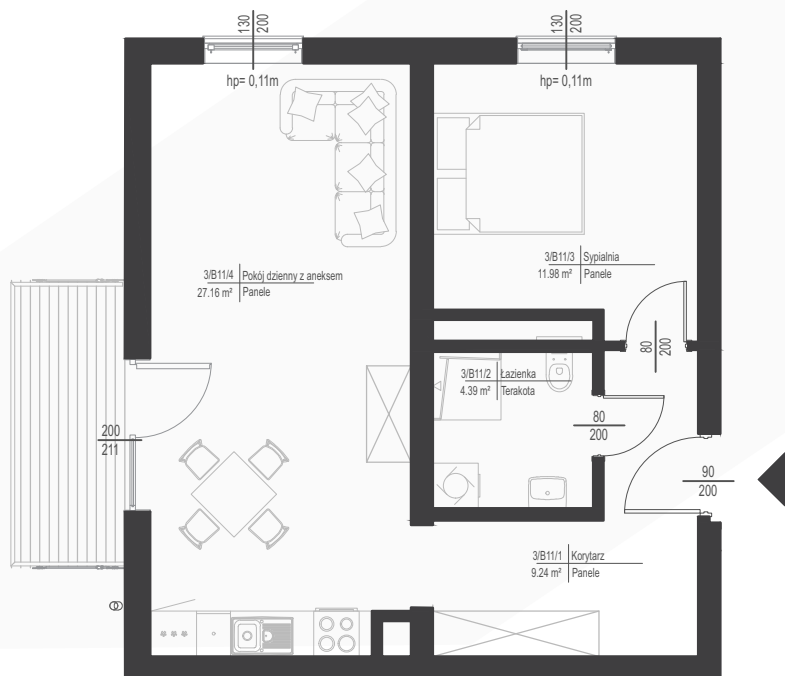

KAMERALNE
CICHE OSIEDLE

ZIELONE
OTOCZENIE

WYKOŃCZENIE
POD KLUCZ

NOWOCZESNE
TECHNOLOGIE

III PIĘTRO

MIESZKANIE B11

52.77 m²

0 1 2 3 4 5m

SKALA 1:100

Niniejsza karta katalogowa została opracowana na podstawie Projektu Budowlanego. Nie stanowi oferty w rozumieniu przepisów Kodeksu Cywilnego. Przedstawione rzuty mają charakter poglądowy. Ostateczna powierzchnia mieszkania może ulec nieznacznej zmianie podczas realizacji.