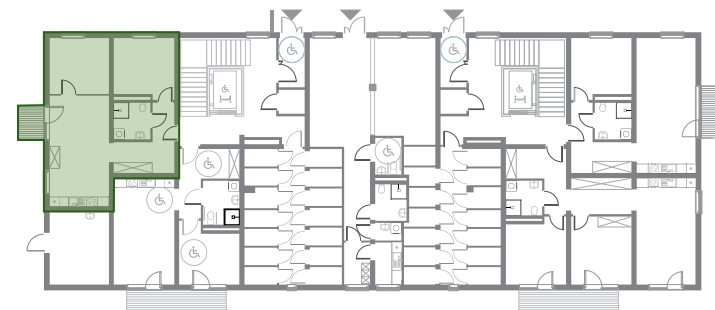

ZESTAWIENIE POMIESZCZEŃ

NR	NAZWA POMIESZCZENIA	POWIERZCHNIA
1	SYPIALNIA	11.20
2	SALON Z ANEKSEM KUCHENNYM	21.75
3	KORYTARZ	9.24
4	ŁAZIENKA	4.39
5	SYPIALNIA	11.98

RAZEM 58.56
TARAS 3.10

PARTER MIESZKANIE B1 58.56 m²

0 1 2 3 4 5m

SKALA 1:100

Niniejsza karta katalogowa została opracowana na podstawie Projektu Budowlanego. Nie stanowi oferty w rozumieniu przepisów Kodeksu Cywilnego. Przedstawione rzuty mają charakter poglądowy. Ostateczna powierzchnia mieszkania może ulec nieznacznej zmianie podczas realizacji.