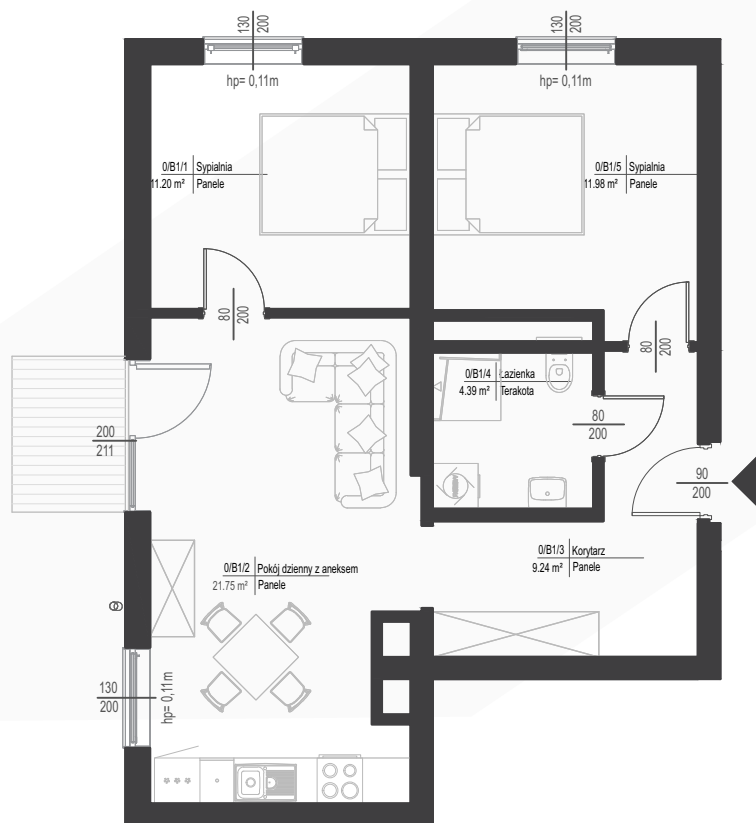

ZESTAWIENIE POMIESZCZEŃ

NR	NAZWA POMIESZCZENIA	POWIERZCHNIA
1	SYPIALNIA	11.20
2	SALON Z ANEKSEM KUCHENNYM	21.75
3	KORYTARZ	9.24
4	ŁAZIENKA	4.39
5	SYPIALNIA	11.98

RAZEM 58.56
TARAS 3.10

PARTER MIESZKANIE B1 58.56 m²

0 1 2 3 4 5m

SKALA 1:100

Niniejsza karta katalogowa została opracowana na podstawie Projektu Budowlanego. Nie stanowi oferty w rozumieniu przepisów Kodeksu Cywilnego. Przedstawione rzuty mają charakter poglądowy. Ostateczna powierzchnia mieszkania może ulec nieznacznej zmianie podczas realizacji.