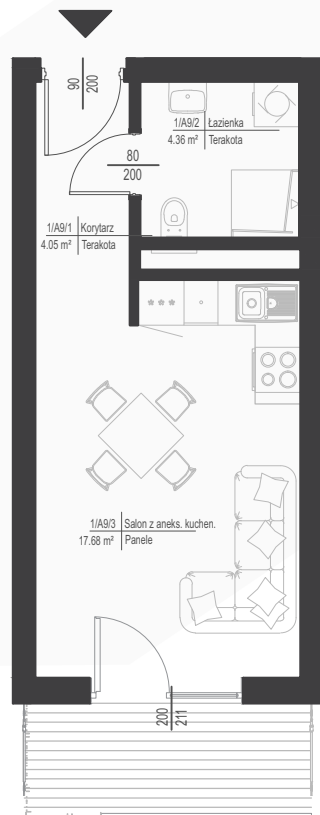

KAMERALNE  
CICHE OSIEDLE

ZIELONE  
OTOCZENIE

WYKOŃCZENIE  
POD KLUCZ

NOWOCZESNE  
TECHNOLOGIE

II PIĘTRO

MIESZKANIE A9

26.09 m<sup>2</sup>

0 1 2 3 4 5m

SKALA 1:100

Niniejsza karta katalogowa została opracowana na podstawie Projektu Budowlanego. Nie stanowi oferty w rozumieniu przepisów Kodeksu Cywilnego. Przedstawione rzuty mają charakter poglądowy. Ostateczna powierzchnia mieszkania może ulec nieznacznej zmianie podczas realizacji.

## SCHEMAT LOKALIZACJI

## ZESTAWIENIE POMIESZCZEŃ

NR	NAZWA POMIESZCZENIA	POWIERZCHNIA
1	KORYTARZ	4.05
2	ŁAZIENKA	4.36
3	SALON Z ANEKSEM KUCHENNYM	17.68

**RAZEM 26.09**  
BALKON 5.73