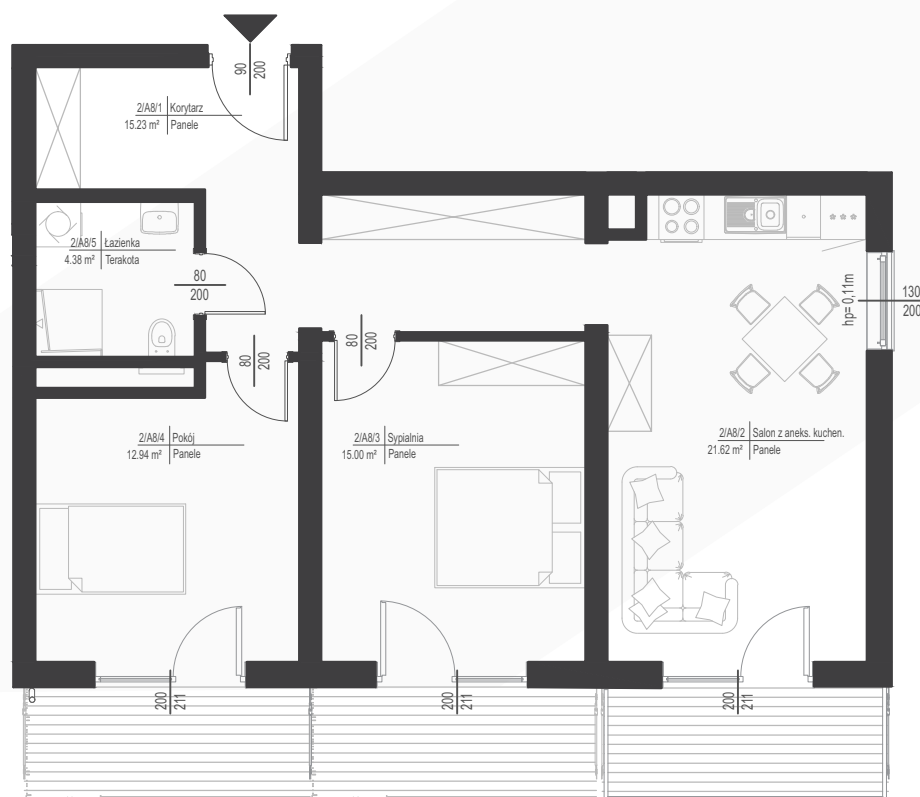

ZESTAWIENIE POMIESZCZEŃ

NR	NAZWA POMIESZCZENIA	POWIERZCHNIA
1	KORYTARZ	15.23
2	SALON Z ANEKSEM KUCHENNYM	21.62
3	SYPIALNIA	15.00
4	POKÓJ	12.94
5	ŁAZIENKA	4.38

RAZEM 69.17
BALKON 16.52

II PIĘTRO

MIESZKANIE A8

69.17 m²

0 1 2 3 4 5m

SKALA 1:100