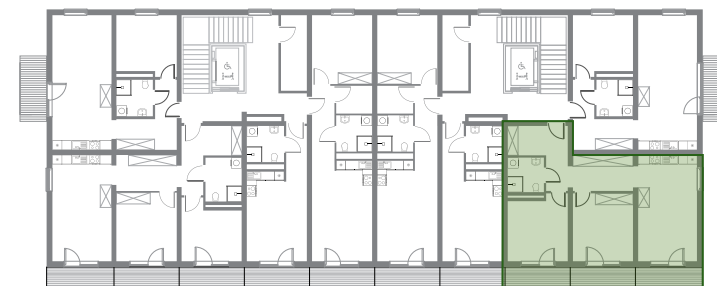

ZESTAWIENIE POMIESZCZEŃ

NR	NAZWA POMIESZCZENIA	POWIERZCHNIA
1	KORYTARZ	15.23
2	SALON Z ANEKSEM KUCHENNYM	21.62
3	SYPIALNIA	15.00
4	POKÓJ	12.94
5	ŁAZIENKA	4.38

RAZEM 69.17
BALKON 16.52

II PIĘTRO

MIESZKANIE A8

69.17 m²

0 1 2 3 4 5m

SKALA 1:100