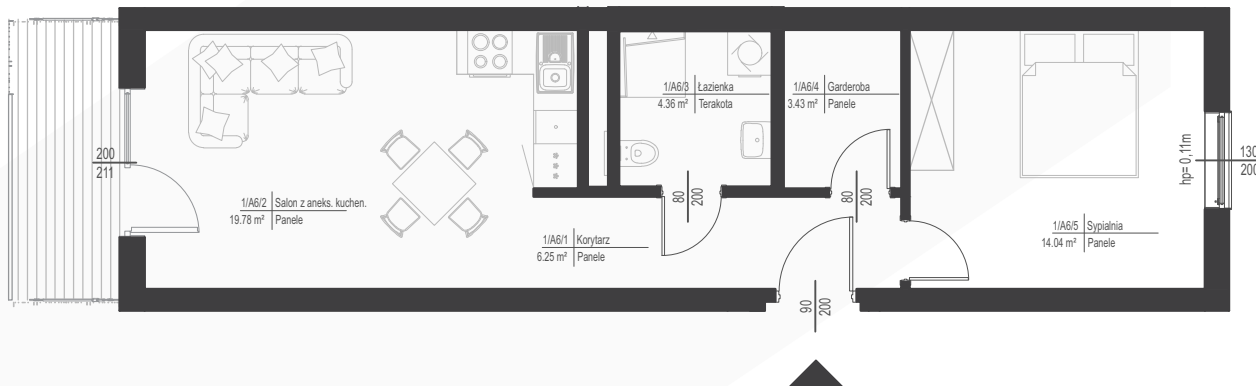

KAMERALNE
CICHE OSIEDLE

ZIELONE
OTOCZENIE

WYKOŃCZENIE
POD KLUCZ

NOWOCZESNE
TECHNOLOGIE

I PIĘTRO

MIESZKANIE A6

47.86 m²

0 1 2 3 4 5m

SKALA 1:100

Niniejsza karta katalogowa została opracowana na podstawie Projektu Budowlanego. Nie stanowi oferty w rozumieniu przepisów Kodeksu Cywilnego. Przedstawione rzuty mają charakter poglądowy. Ostateczna powierzchnia mieszkania może ulec nieznacznej zmianie podczas realizacji.