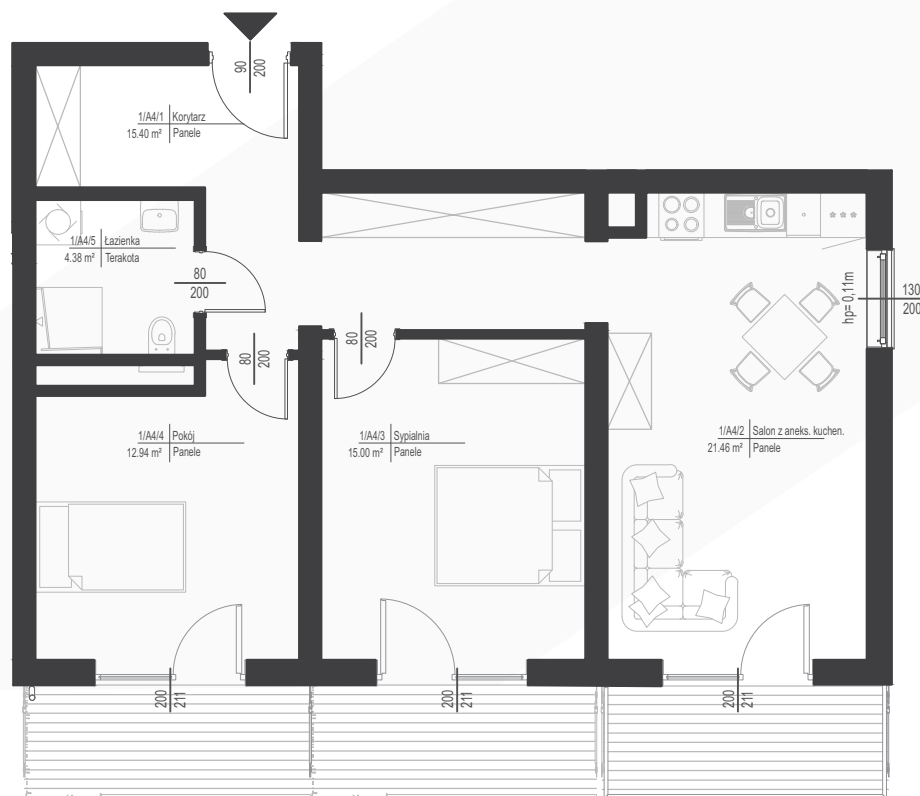

ZESTAWIENIE POMIESZCZEŃ

NR	NAZWA POMIESZCZENIA	POWIERZCHNIA
1	KORYTARZ	15.40
2	SALON Z ANEKSEM KUCHENNYM	21.46
3	SYPIALNIA	15.00
4	POKÓJ	12.94
5	ŁAZIENKA	4.38

RAZEM 69.18
BALKON 16.52

I PIĘTRO

MIESZKANIE A4

69.18 m²

0 1 2 3 4 5m

SKALA 1:100

Niniejsza karta katalogowa została opracowana na podstawie Projektu Budowlanego. Nie stanowi oferty w rozumieniu przepisów Kodeksu Cywilnego. Przedstawione rzuty mają charakter poglądowy. Ostateczna powierzchnia mieszkania może ulec nieznacznej zmianie podczas realizacji.