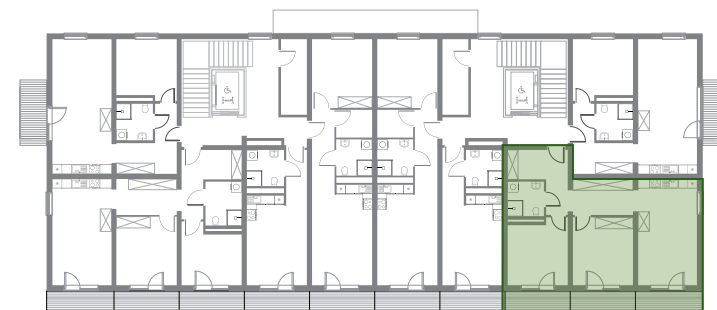

ZESTAWIENIE POMIESZCZEŃ

NR	NAZWA POMIESZCZENIA	POWIERZCHNIA
1	KORYTARZ	15.40
2	SALON Z ANEKSEM KUCHENNYM	21.46
3	SYPIALNIA	15.00
4	POKÓJ	12.94
5	ŁAZIENKA	4.38

RAZEM 69.18
BALKON 16.52

I PIĘTRO

MIESZKANIE A4

69.18 m²

0 1 2 3 4 5m

SKALA 1:100

Niniejsza karta katalogowa została opracowana na podstawie Projektu Budowlanego. Nie stanowi oferty w rozumieniu przepisów Kodeksu Cywilnego. Przedstawione rzuty mają charakter poglądowy. Ostateczna powierzchnia mieszkania może ulec nieznacznej zmianie podczas realizacji.