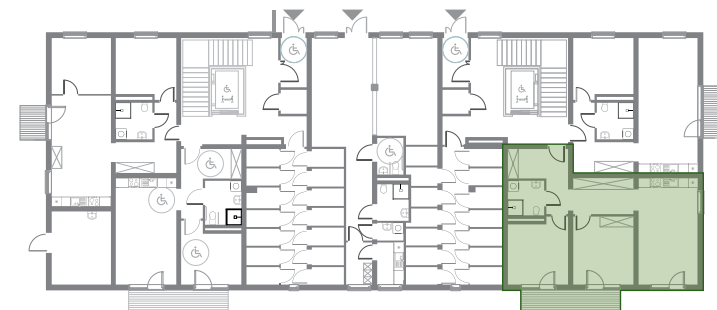

ZESTAWIENIE POMIESZCZEŃ

NR	NAZWA POMIESZCZENIA	POWIERZCHNIA
1	KORYTARZ	16.57
2	SALON Z ANEKSEM KUCHENNYM	21.33
3	SYPIALNIA	14.06
4	SYPIALNIA	12.94
5	ŁAZIENKA	4.20

RAZEM 69.10

TARAS 9.92

PARTER

MIESZKANIE A2

69.10 m²

0 1 2 3 4 5m

SKALA 1:100

Niniejsza karta katalogowa została opracowana na podstawie Projektu Budowlanego. Nie stanowi oferty w rozumieniu przepisów Kodeksu Cywilnego. Przedstawione rzuty mają charakter poglądowy. Ostateczna powierzchnia mieszkania może ulec nieznacznej zmianie podczas realizacji.