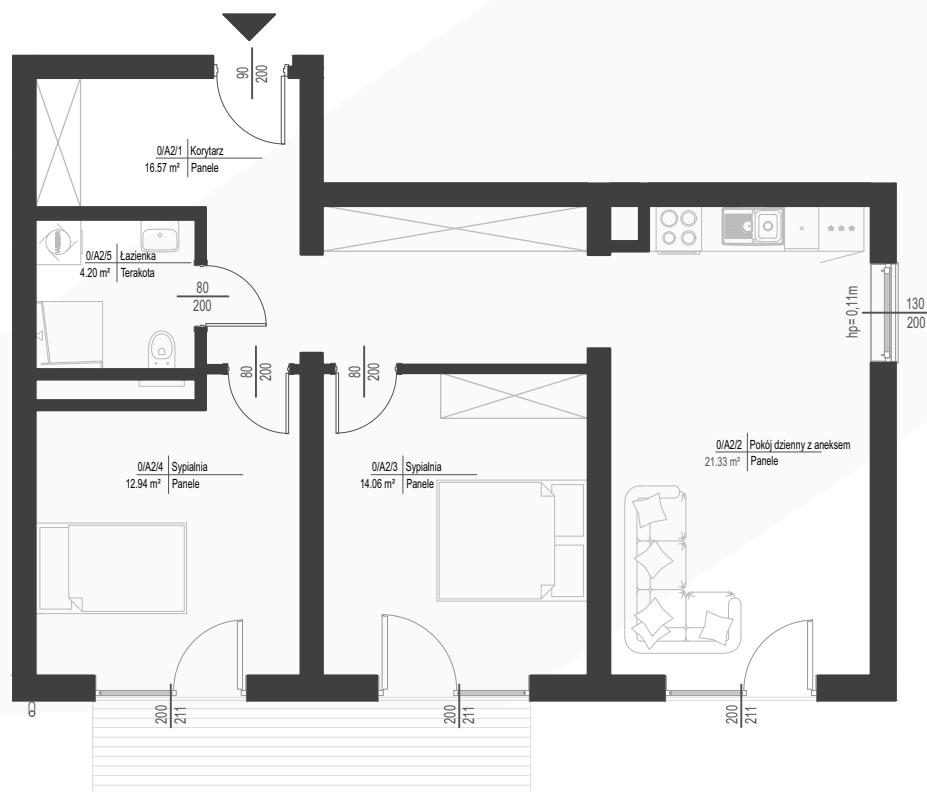

ZESTAWIENIE POMIESZCZEŃ

NR	NAZWA POMIESZCZENIA	POWIERZCHNIA
1	KORYTARZ	16.57
2	SALON Z ANEKSEM KUCHENNYM	21.33
3	SYPIALNIA	14.06
4	SYPIALNIA	12.94
5	ŁAZIENKA	4.20

RAZEM 69.10

TARAS 9.92

PARTER

MIESZKANIE A2

69.10 m²

0 1 2 3 4 5m

SKALA 1:100

Niniejsza karta katalogowa została opracowana na podstawie Projektu Budowlanego. Nie stanowi oferty w rozumieniu przepisów Kodeksu Cywilnego. Przedstawione rzuty mają charakter poglądowy. Ostateczna powierzchnia mieszkania może ulec nieznacznej zmianie podczas realizacji.