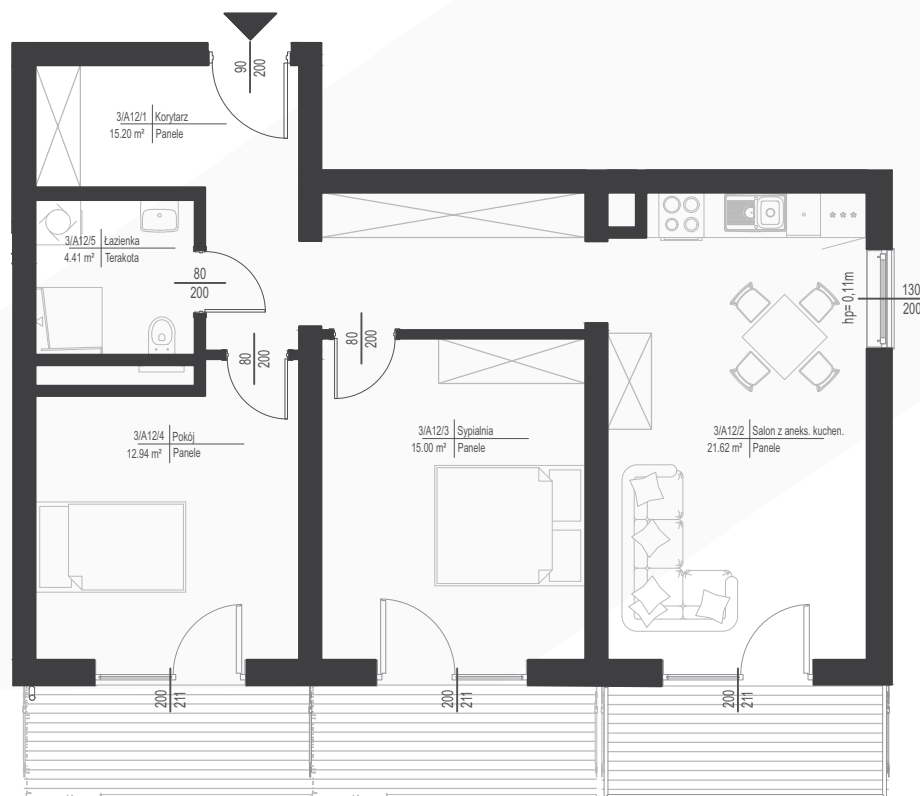

ZESTAWIENIE POMIESZCZEŃ

NR	NAZWA POMIESZCZENIA	POWIERZCHNIA
1	KORYTARZ	15.20
2	SALON Z ANEKSEM KUCHENNYM	21.62
3	SYPIALNIA	15.00
4	POKÓJ	12.94
5	ŁAZIENKA	4.41

RAZEM 69.17
BALKON 16.52

III PIĘTRO

MIESZKANIE A12

69.17 m²

0 1 2 3 4 5m

SKALA 1:100

Niniejsza karta katalogowa została opracowana na podstawie Projektu Budowlanego. Nie stanowi oferty w rozumieniu przepisów Kodeksu Cywilnego. Przedstawione rzuty mają charakter poglądowy. Ostateczna powierzchnia mieszkania może ulec nieznacznej zmianie podczas realizacji.