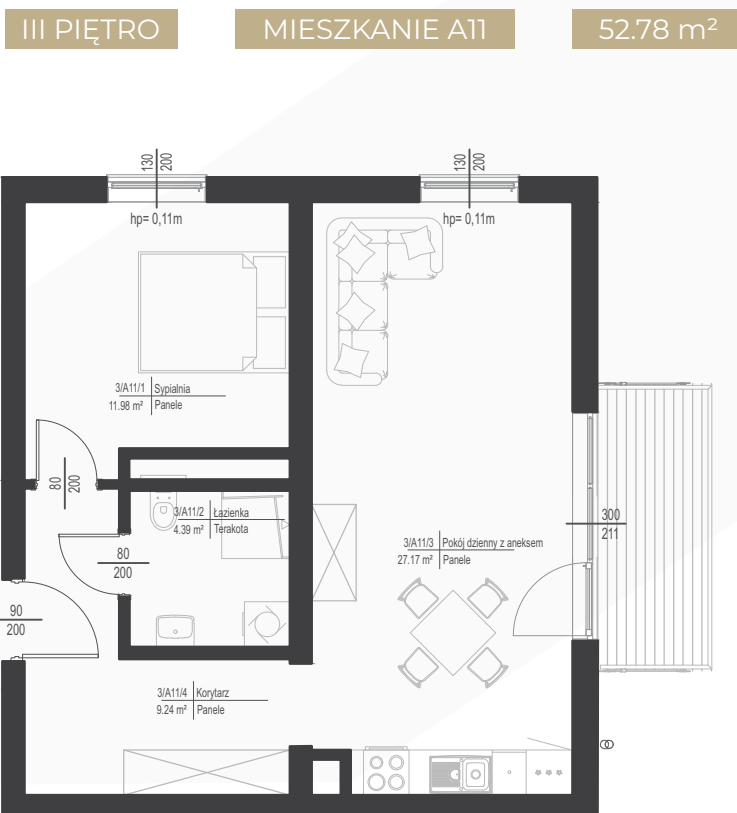

ZESTAWIENIE POMIESZCZEŃ

NR	NAZWA POMIESZCZENIA	POWIERZCHNIA
1	SYPIALNIA	11.98
2	ŁAZIENKA	4.39
3	SALON Z ANEKSEM KUCHENNYM	27.17
4	KORYTARZ	9.24

RAZEM 52.78
BALKON 5.30

0 1 2 3 4 5m

SKALA 1:100

Niniejsza karta katalogowa została opracowana na podstawie Projektu Budowlanego. Nie stanowi oferty w rozumieniu przepisów Kodeksu Cywilnego. Przedstawione rzuty mają charakter poglądowy. Ostateczna powierzchnia mieszkania może ulec nieznacznej zmianie podczas realizacji.