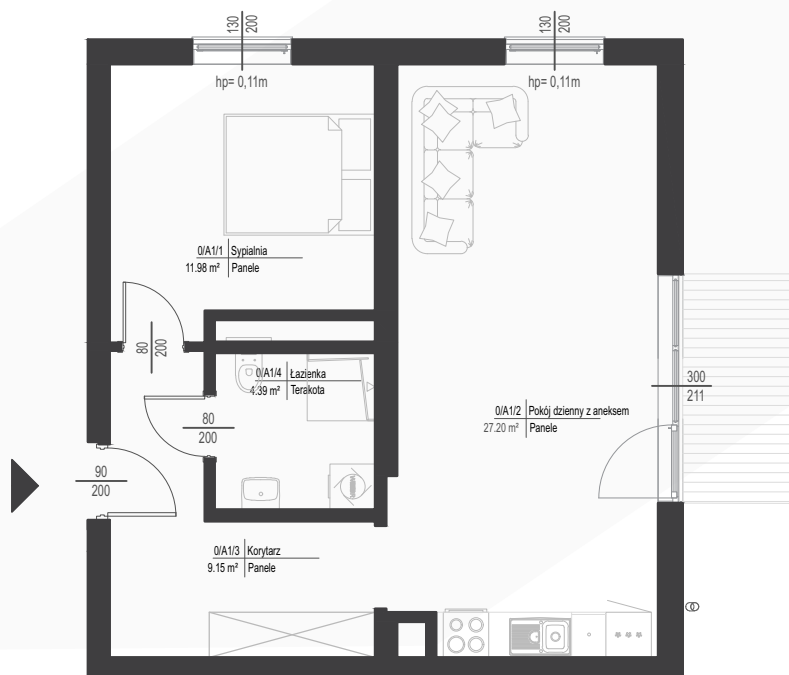

PARTER

MIESZKANIE A1

52.72 m²

ZESTAWIENIE POMIESZCZEŃ

NR	NAZWA POMIESZCZENIA	POWIERZCHNIA
1	SYPIALNIA	11.98
2	SALON Z ANEKSEM KUCHENNYM	27.20
3	KORYTARZ	9.15
4	ŁAZIENKA	4.39

RAZEM 52.72
TARAS 4.50

0 1 2 3 4 5m

SKALA 1:100

Niniejsza karta katalogowa została opracowana na podstawie Projektu Budowlanego. Nie stanowi oferty w rozumieniu przepisów Kodeksu Cywilnego. Przedstawione rzuty mają charakter poglądowy. Ostateczna powierzchnia mieszkania może ulec nieznacznej zmianie podczas realizacji.