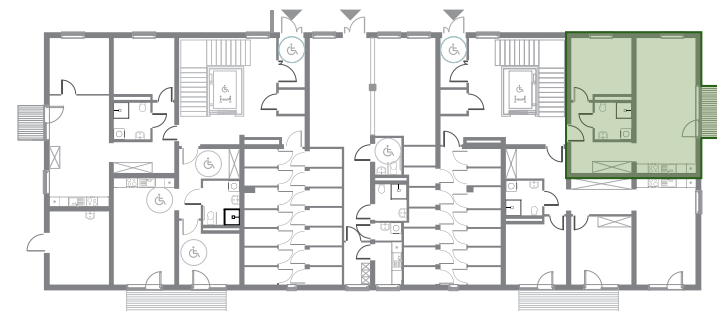

PARTER

MIESZKANIE A1

52.72 m²

ZESTAWIENIE POMIESZCZEŃ

NR	NAZWA POMIESZCZENIA	POWIERZCHNIA
1	SYPIALNIA	11.98
2	SALON Z ANEKSEM KUCHENNYM	27.20
3	KORYTARZ	9.15
4	ŁAZIENKA	4.39

RAZEM 52.72
TARAS 4.50

0 1 2 3 4 5m

SKALA 1:100

Niniejsza karta katalogowa została opracowana na podstawie Projektu Budowlanego. Nie stanowi oferty w rozumieniu przepisów Kodeksu Cywilnego. Przedstawione rzuty mają charakter poglądowy. Ostateczna powierzchnia mieszkania może ulec nieznacznej zmianie podczas realizacji.