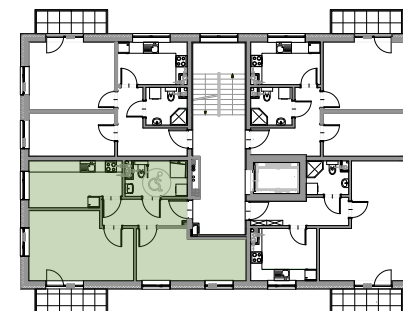

SCHEMAT LOKALIZACJI