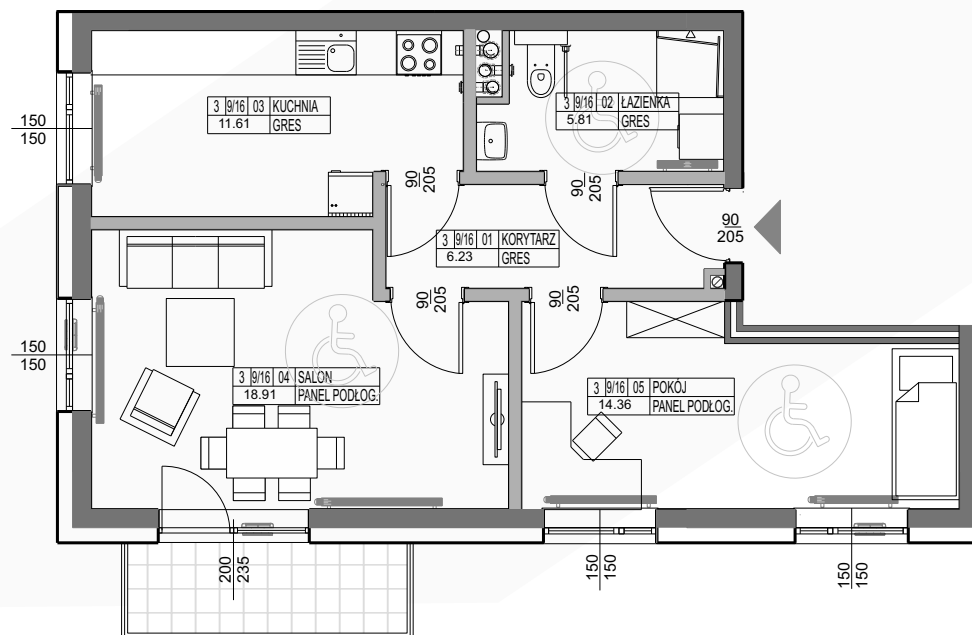

KAMERALNE  
CICHE OSIEDLE

ZIELONE  
OTOCZENIE

WYKOŃCZENIE  
POD KLUCZ

NOWOCZESNE  
TECHNOLOGIE

II PIĘTRO

MIESZKANIE 9/16

56.92 m<sup>2</sup>

0 1 2 3 4 5m  
SKALA 1:100

## SCHEMAT LOKALIZACJI

## ZESTAWIENIE POMIESZCZEŃ

NR	NAZWA POMIESZCZENIA	POWIERZCHNIA
1	KORYTARZ	6.23
2	ŁAZIENKA	5.81
3	KUCHNIA	11.61
4	SALON	18.91
5	POKÓJ	14.36

**RAZEM 56.92**  
BALKON 4.44