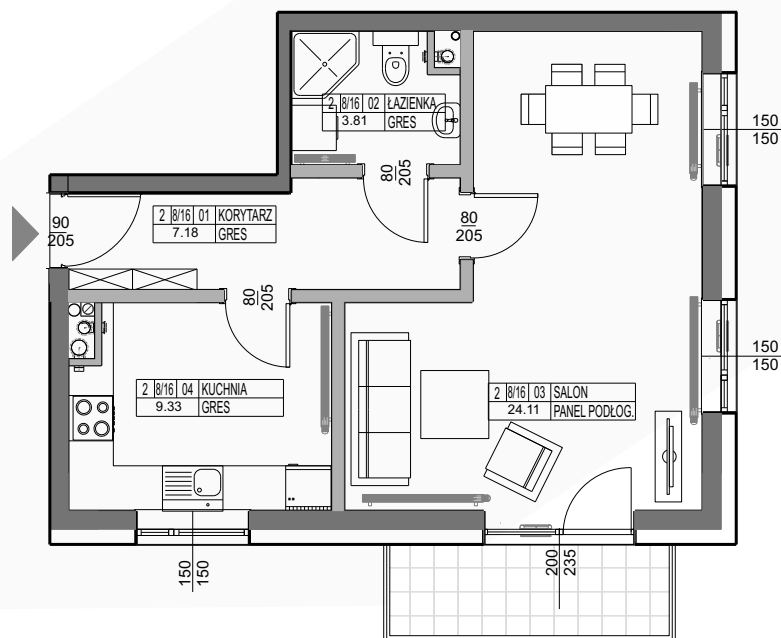

KAMERALNE
CICHE OSIEDLE

ZIELONE
OTOCZENIE

WYKOŃCZENIE
POD KLUCZ

NOWOCZESNE
TECHNOLOGIE

I PIĘTRO

MIESZKANIE 8/16

44.43 m²

0 1 2 3 4 5m
SKALA 1:100

KZN ZACHODNIOPOMORSKIE

nieruchomosci@simzachodniopomorskie.pl

TEL. 606 366 676

SCHEMAT LOKALIZACJI

ZESTAWIENIE POMIESZCZEŃ

NR	NAZWA POMIESZCZENIA	POWIERZCHNIA
1	KORYTARZ	7.18
2	ŁAZIENKA	3.81
3	SALON	24.11
4	KUCHNIA	9.33

RAZEM 44.43
BALKON 4.44