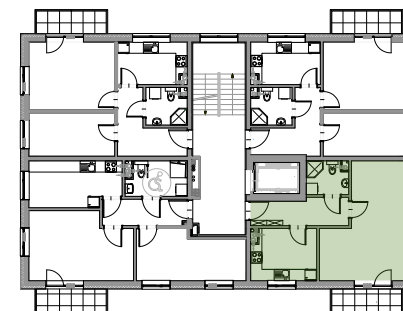

SCHEMAT LOKALIZACJI