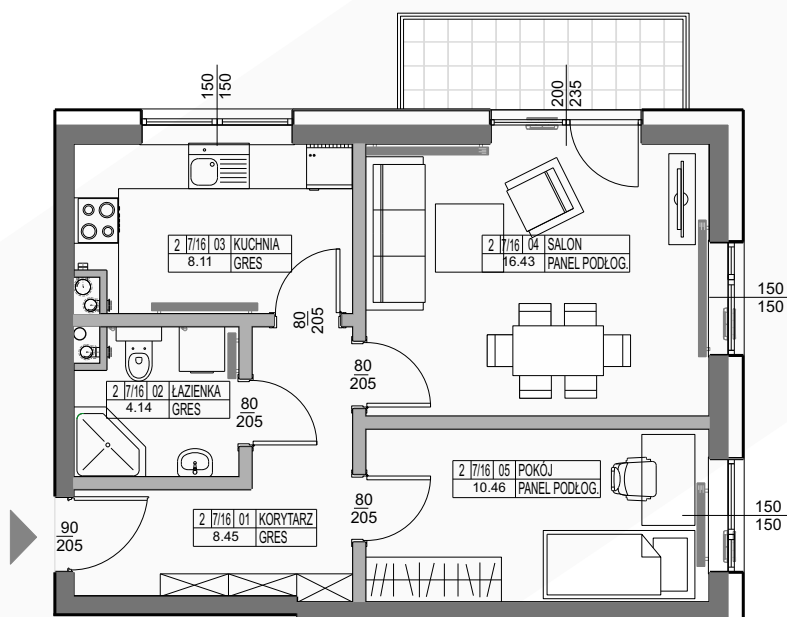

KAMERALNE
CICHE OSIEDLE

ZIELONE
OTOCZENIE

WYKOŃCZENIE
POD KLUCZ

NOWOCZESNE
TECHNOLOGIE

I PIĘTRO

MIESZKANIE 7/16

47.59 m²

0 1 2 3 4 5m
SKALA 1:100

nieruchomosci@simzachodniopomorskie.pl

TEL. 606 366 676

SCHEMAT LOKALIZACJI

ZESTAWIENIE POMIESZCZEŃ

NR	NAZWA POMIESZCZENIA	POWIERZCHNIA
1	KORYTARZ	8.45
2	ŁAZIENKA	4.14
3	KUCHNIA	8.11
4	SALON	16.43
5	POKÓJ	10.46

RAZEM 47.59
BALKON 4.44