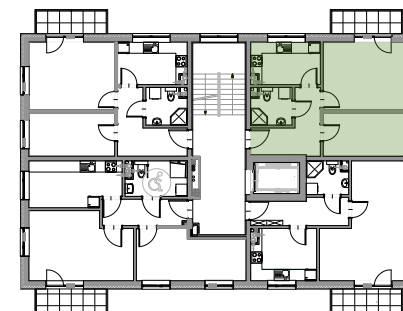

KAMERALNE
CICHE OSIEDLE

ZIELONE
OTOCZENIE

WYKOŃCZENIE
POD KLUCZ

NOWOCZESNE
TECHNOLOGIE

I PIĘTRO

MIESZKANIE 7/16

47.59 m²

0 1 2 3 4 5m
SKALA 1:100

nieruchomosci@simzachodniopomorskie.pl

TEL. 606 366 676

SCHEMAT LOKALIZACJI

ZESTAWIENIE POMIESZCZEŃ

NR	NAZWA POMIESZCZENIA	POWIERZCHNIA
1	KORYTARZ	8.45
2	ŁAZIENKA	4.14
3	KUCHNIA	8.11
4	SALON	16.43
5	POKÓJ	10.46