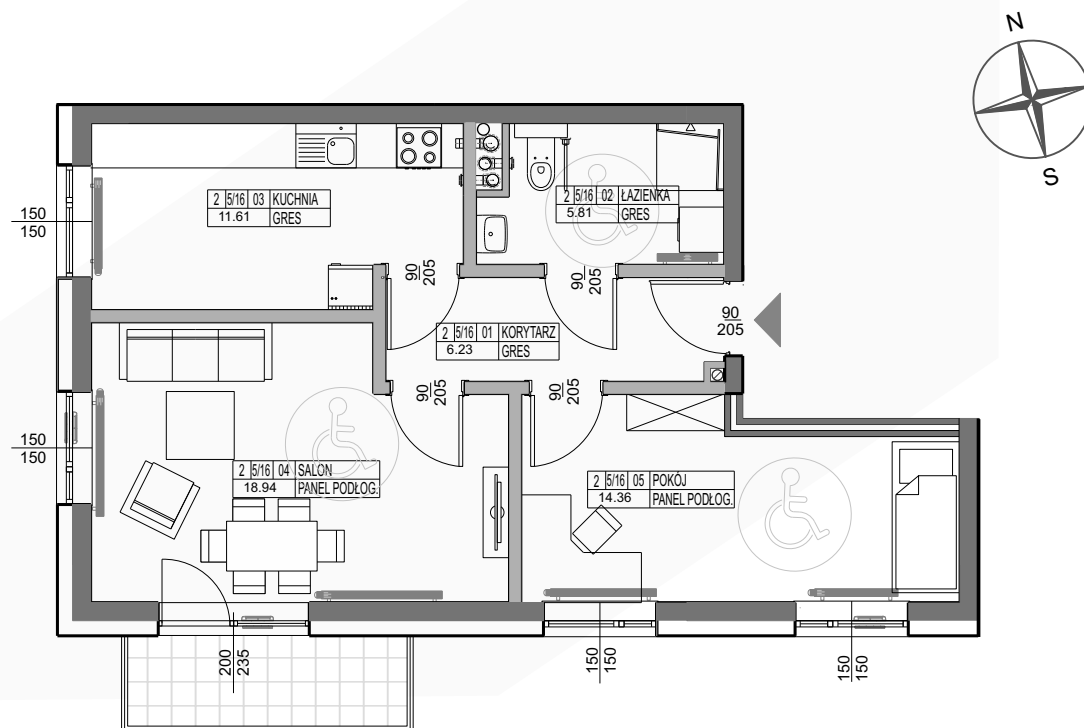

KAMERALNE
CICHE OSIEDLE

ZIELONE
OTOCZENIE

WYKOŃCZENIE
POD KLUCZ

NOWOCZESNE
TECHNOLOGIE

I PIĘTRO

MIESZKANIE 5/16

56.95 m²

0 1 2 3 4 5m
SKALA 1:100

KZN ZACHODNIOPOMORSKIE

nieruchomosci@simzachodniopomorskie.pl

TEL. 606 366 676

SCHEMAT LOKALIZACJI

ZESTAWIENIE POMIESZCZEŃ

NR	NAZWA POMIESZCZENIA	POWIERZCHNIA
1	KORYTARZ	6.23
2	ŁAZIENKA	5.81
3	KUCHNIA	11.61
4	SALON	18.94
5	POKÓJ	14.36