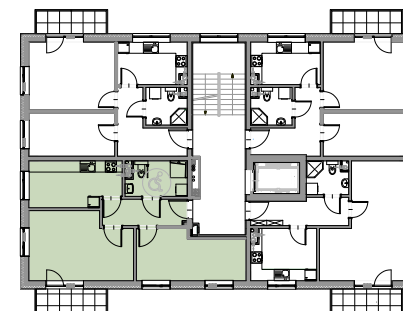

KAMERALNE
CICHE OSIEDLE

ZIELONE
OTOCZENIE

WYKOŃCZENIE
POD KLUCZ

NOWOCZESNE
TECHNOLOGIE

I PIĘTRO

MIESZKANIE 5/16

56.95 m²

0 1 2 3 4 5m
SKALA 1:100

KZN ZACHODNIOPOMORSKIE

nieruchomosci@simzachodniopomorskie.pl

TEL. 606 366 676

SCHEMAT LOKALIZACJI

ZESTAWIENIE POMIESZCZEŃ

NR	NAZWA POMIESZCZENIA	POWIERZCHNIA
1	KORYTARZ	6.23
2	ŁAZIENKA	5.81
3	KUCHNIA	11.61
4	SALON	18.94
5	POKÓJ	14.36