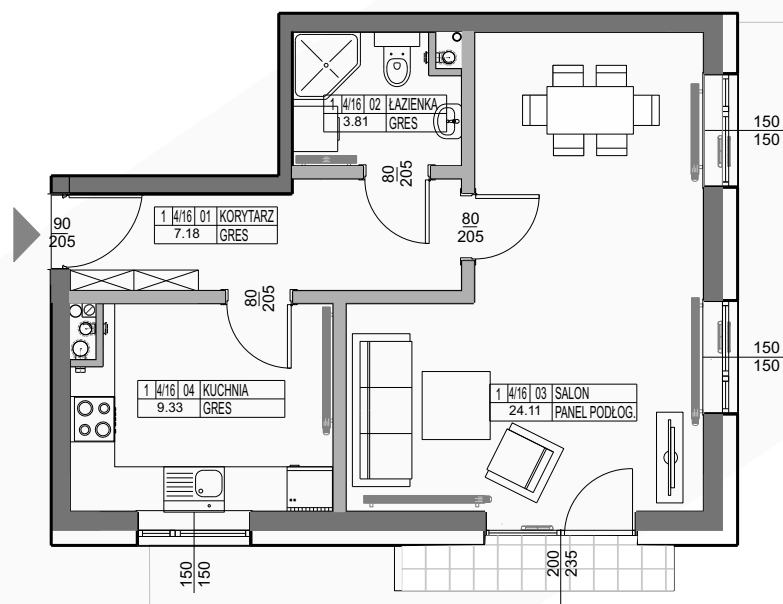

KAMERALNE  
CICHE OSIEDLE

ZIELONE  
OTOCZENIE

WYKOŃCZENIE  
POD KLUCZ

NOWOCZESNE  
TECHNOLOGIE

PARTER

MIESZKANIE 4/16

44.43 m<sup>2</sup>

OGRÓDEK 69,30m<sup>2</sup>

## ZESTAWIENIE POMIESZCZEŃ

NR	NAZWA POMIESZCZENIA	POWIERZCHNIA
1	KORYTARZ	7.18
2	ŁAZIENKA	3.81
3	SALON	24.11
4	KUCHNIA	9.33

**RAZEM 44.43**  
OGRÓDEK 69.30