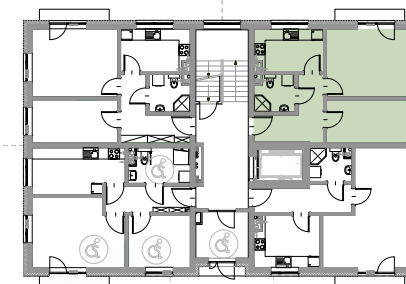

ZESTAWIENIE POMIESZCZEŃ

NR	NAZWA POMIESZCZENIA	POWIERZCHNIA
1	KORYTARZ	8.45
2	ŁAZIENKA	4.14
3	KUCHNIA	8.11
4	SALON	16.43
5	POKÓJ	10.46

RAZEM 47.59

OGRÓDEK 73.89