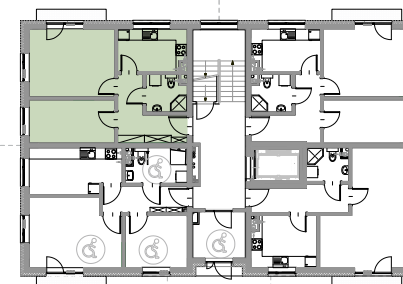

ZESTAWIENIE POMIESZCZEŃ

NR	NAZWA POMIESZCZENIA	POWIERZCHNIA
1	KORYTARZ	8.45
2	ŁAZIENKA	4.14
3	KUCHNIA	8.11
4	SALON	16.43
5	POKÓJ	10.46

RAZEM 47.59

OGRÓDEK 73.42

0 1 2 3 4 5m
SKALA 1:100