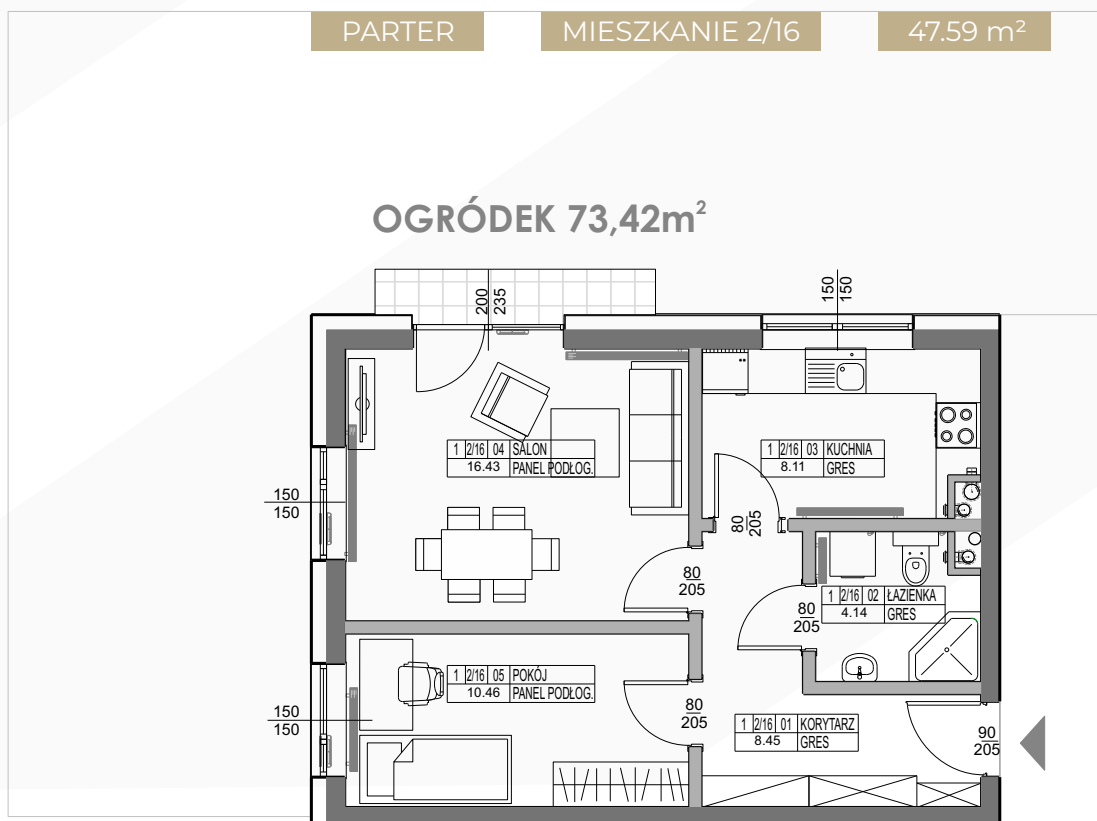

ZESTAWIENIE POMIESZCZEŃ

NR	NAZWA POMIESZCZENIA	POWIERZCHNIA
1	KORYTARZ	8.45
2	ŁAZIENKA	4.14
3	KUCHNIA	8.11
4	SALON	16.43
5	POKÓJ	10.46

RAZEM 47.59

OGRÓDEK 73.42

0 1 2 3 4 5m
SKALA 1:100