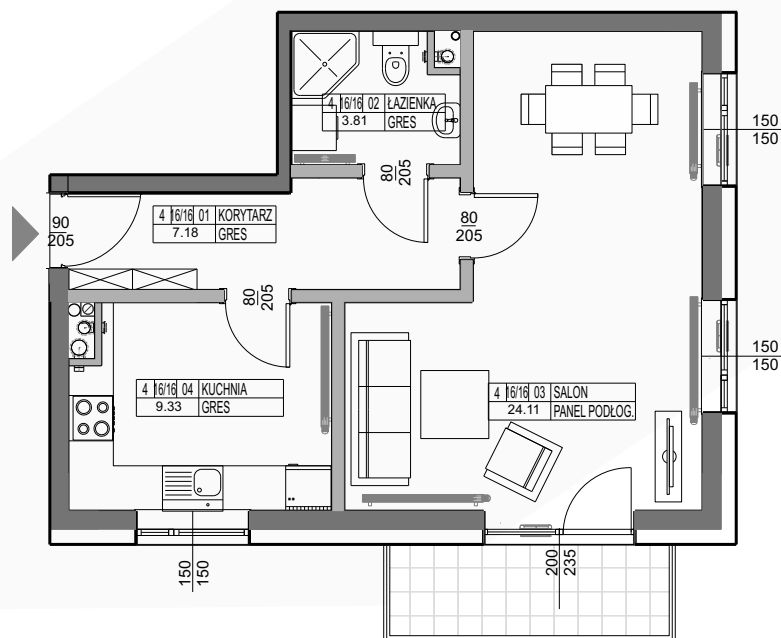

KAMERALNE
CICHE OSIEDLE

ZIELONE
OTOCZENIE

WYKOŃCZENIE
POD KLUCZ

NOWOCZESNE
TECHNOLOGIE

III PIĘTRO

MIESZKANIE 16/16

44.43 m²

0 1 2 3 4 5m
SKALA 1:100

KZN ZACHODNIOPOMORSKIE

nieruchomosci@simzachodniopomorskie.pl

TEL. 606 366 676

SCHEMAT LOKALIZACJI

ZESTAWIENIE POMIESZCZEŃ

NR	NAZWA POMIESZCZENIA	POWIERZCHNIA
1	KORYTARZ	7.18
2	ŁAZIENKA	3.81
3	SALON	24.11
4	KUCHNIA	9.33

RAZEM 44.43
BALKON 4.44