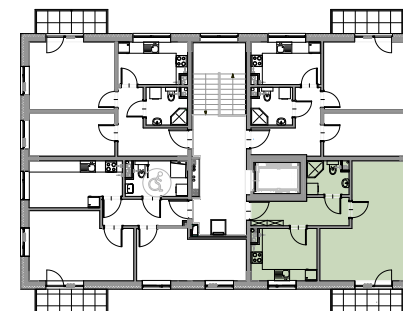

KAMERALNE
CICHE OSIEDLE

ZIELONE
OTOCZENIE

WYKOŃCZENIE
POD KLUCZ

NOWOCZESNE
TECHNOLOGIE

III PIĘTRO

MIESZKANIE 16/16

44.43 m²

0 1 2 3 4 5m
SKALA 1:100

KZN ZACHODNIOPOMORSKIE

nieruchomosci@simzachodniopomorskie.pl

TEL. 606 366 676

SCHEMAT LOKALIZACJI

ZESTAWIENIE POMIESZCZEŃ

NR	NAZWA POMIESZCZENIA	POWIERZCHNIA
1	KORYTARZ	7.18
2	ŁAZIENKA	3.81
3	SALON	24.11
4	KUCHNIA	9.33