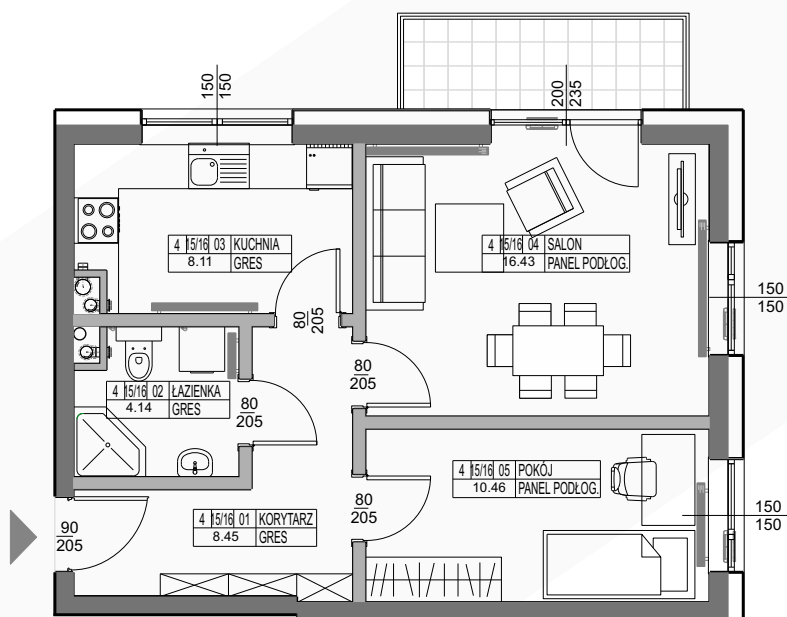

KAMERALNE
CICHE OSIEDLE

ZIELONE
OTOCZENIE

WYKOŃCZENIE
POD KLUCZ

NOWOCZESNE
TECHNOLOGIE

III PIĘTRO

MIESZKANIE 15/16

47.59 m²

0 1 2 3 4 5m
SKALA 1:100

KZN ZACHODNIOPOMORSKIE

nieruchomosci@simzachodniopomorskie.pl

TEL. 606 366 676

SCHEMAT LOKALIZACJI

ZESTAWIENIE POMIESZCZEŃ

| NR | NAZWA POMIESZCZENIA | POWIERZCHNIA |
|----|---------------------|--------------|
| 1 | KORYTARZ | 8.45 |
| 2 | ŁAZIENKA | 4.14 |
| 3 | KUCHNIA | 8.11 |
| 4 | SALON | 16.43 |
| 5 | POKÓJ | 10.46 |

RAZEM 47.59
BALKON 4.44