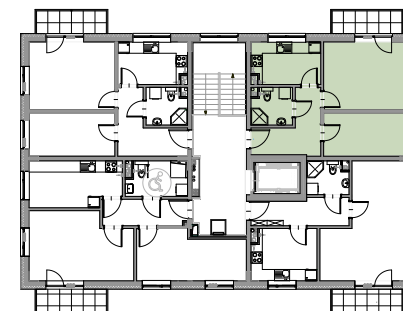

KAMERALNE
CICHE OSIEDLE

ZIELONE
OTOCZENIE

WYKOŃCZENIE
POD KLUCZ

NOWOCZESNE
TECHNOLOGIE

III PIĘTRO

MIESZKANIE 15/16

47.59 m²

0 1 2 3 4 5m
SKALA 1:100

KZN ZACHODNIOPOMORSKIE

nieruchomosci@simzachodniopomorskie.pl

TEL. 606 366 676

SCHEMAT LOKALIZACJI

ZESTAWIENIE POMIESZCZEŃ

| NR | NAZWA POMIESZCZENIA | POWIERZCHNIA |
|----|---------------------|--------------|
| 1 | KORYTARZ | 8.45 |
| 2 | ŁAZIENKA | 4.14 |
| 3 | KUCHNIA | 8.11 |
| 4 | SALON | 16.43 |
| 5 | POKÓJ | 10.46 |