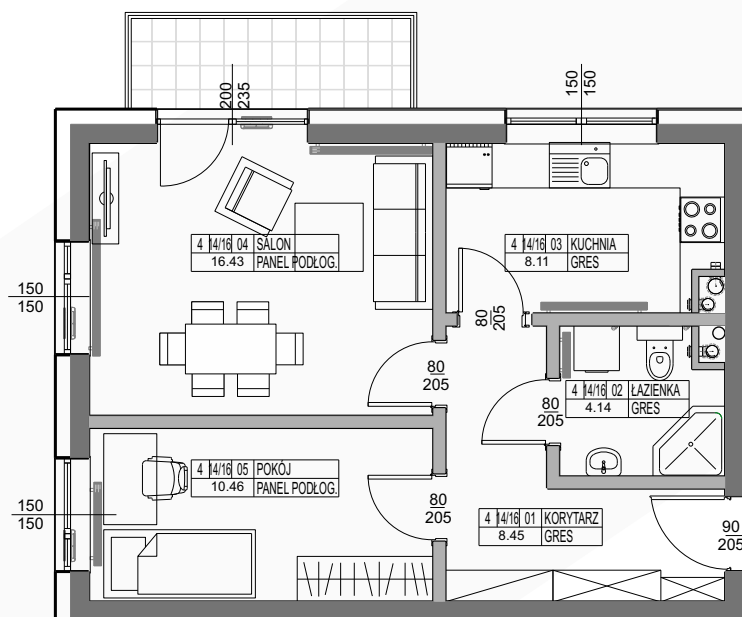

KAMERALNE  
CICHE OSIEDLE

ZIELONE  
OTOCZENIE

WYKOŃCZENIE  
POD KLUCZ

NOWOCZESNE  
TECHNOLOGIE

III PIĘTRO

MIESZKANIE 14/16

47.59 m<sup>2</sup>

0 1 2 3 4 5m  
SKALA 1:100

## SCHEMAT LOKALIZACJI

## ZESTAWIENIE POMIESZCZEŃ

NR	NAZWA POMIESZCZENIA	POWIERZCHNIA
1	KORYTARZ	8.45
2	ŁAZIENKA	4.14
3	KUCHNIA	8.11
4	SALON	16.43
5	POKÓJ	10.46

**RAZEM 47.59**

BALKON 4.44