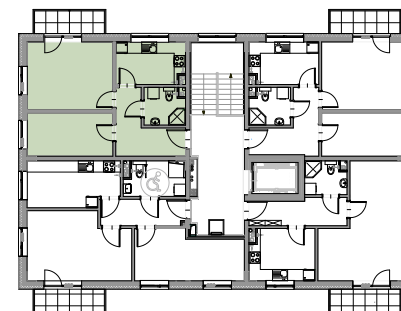

SCHEMAT LOKALIZACJI