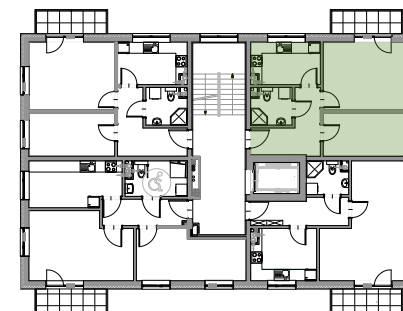

KAMERALNE
CICHE OSIEDLE

ZIELONE
OTOCZENIE

WYKOŃCZENIE
POD KLUCZ

NOWOCZESNE
TECHNOLOGIE

II PIĘTRO

MIESZKANIE 11/16

47.59 m²

0 1 2 3 4 5m
SKALA 1:100

nieruchomosci@simzachodniopomorskie.pl

TEL. 606 366 676

SCHEMAT LOKALIZACJI

ZESTAWIENIE POMIESZCZEŃ

NR	NAZWA POMIESZCZENIA	POWIERZCHNIA
1	KORYTARZ	8.45
2	ŁAZIENKA	4.14
3	KUCHNIA	8.11
4	SALON	16.43
5	POKÓJ	10.46