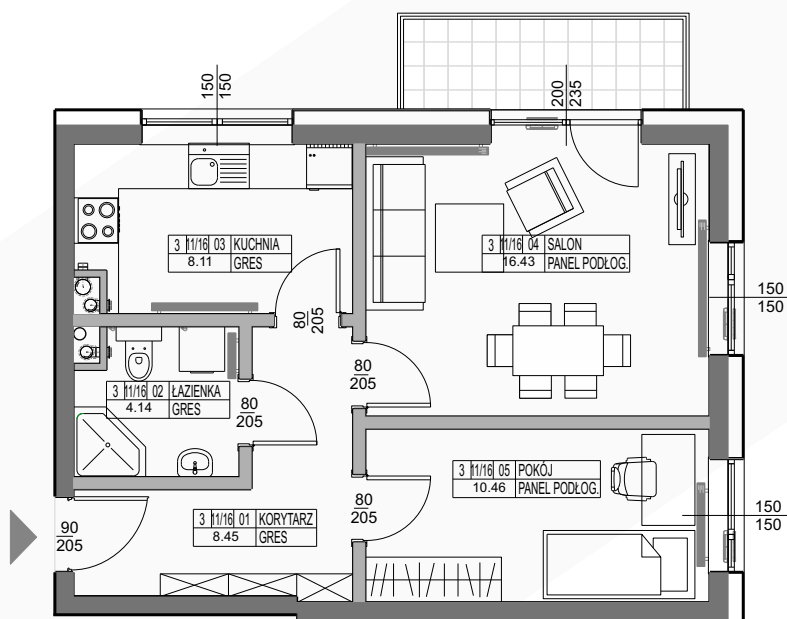

KAMERALNE
CICHE OSIEDLE

ZIELONE
OTOCZENIE

WYKOŃCZENIE
POD KLUCZ

NOWOCZESNE
TECHNOLOGIE

II PIĘTRO

MIESZKANIE 11/16

47.59 m²

0 1 2 3 4 5m
SKALA 1:100

nieruchomosci@simzachodniopomorskie.pl

TEL. 606 366 676

SCHEMAT LOKALIZACJI

ZESTAWIENIE POMIESZCZEŃ

NR	NAZWA POMIESZCZENIA	POWIERZCHNIA
1	KORYTARZ	8.45
2	ŁAZIENKA	4.14
3	KUCHNIA	8.11
4	SALON	16.43
5	POKÓJ	10.46

RAZEM 47.59
BALKON 4.44